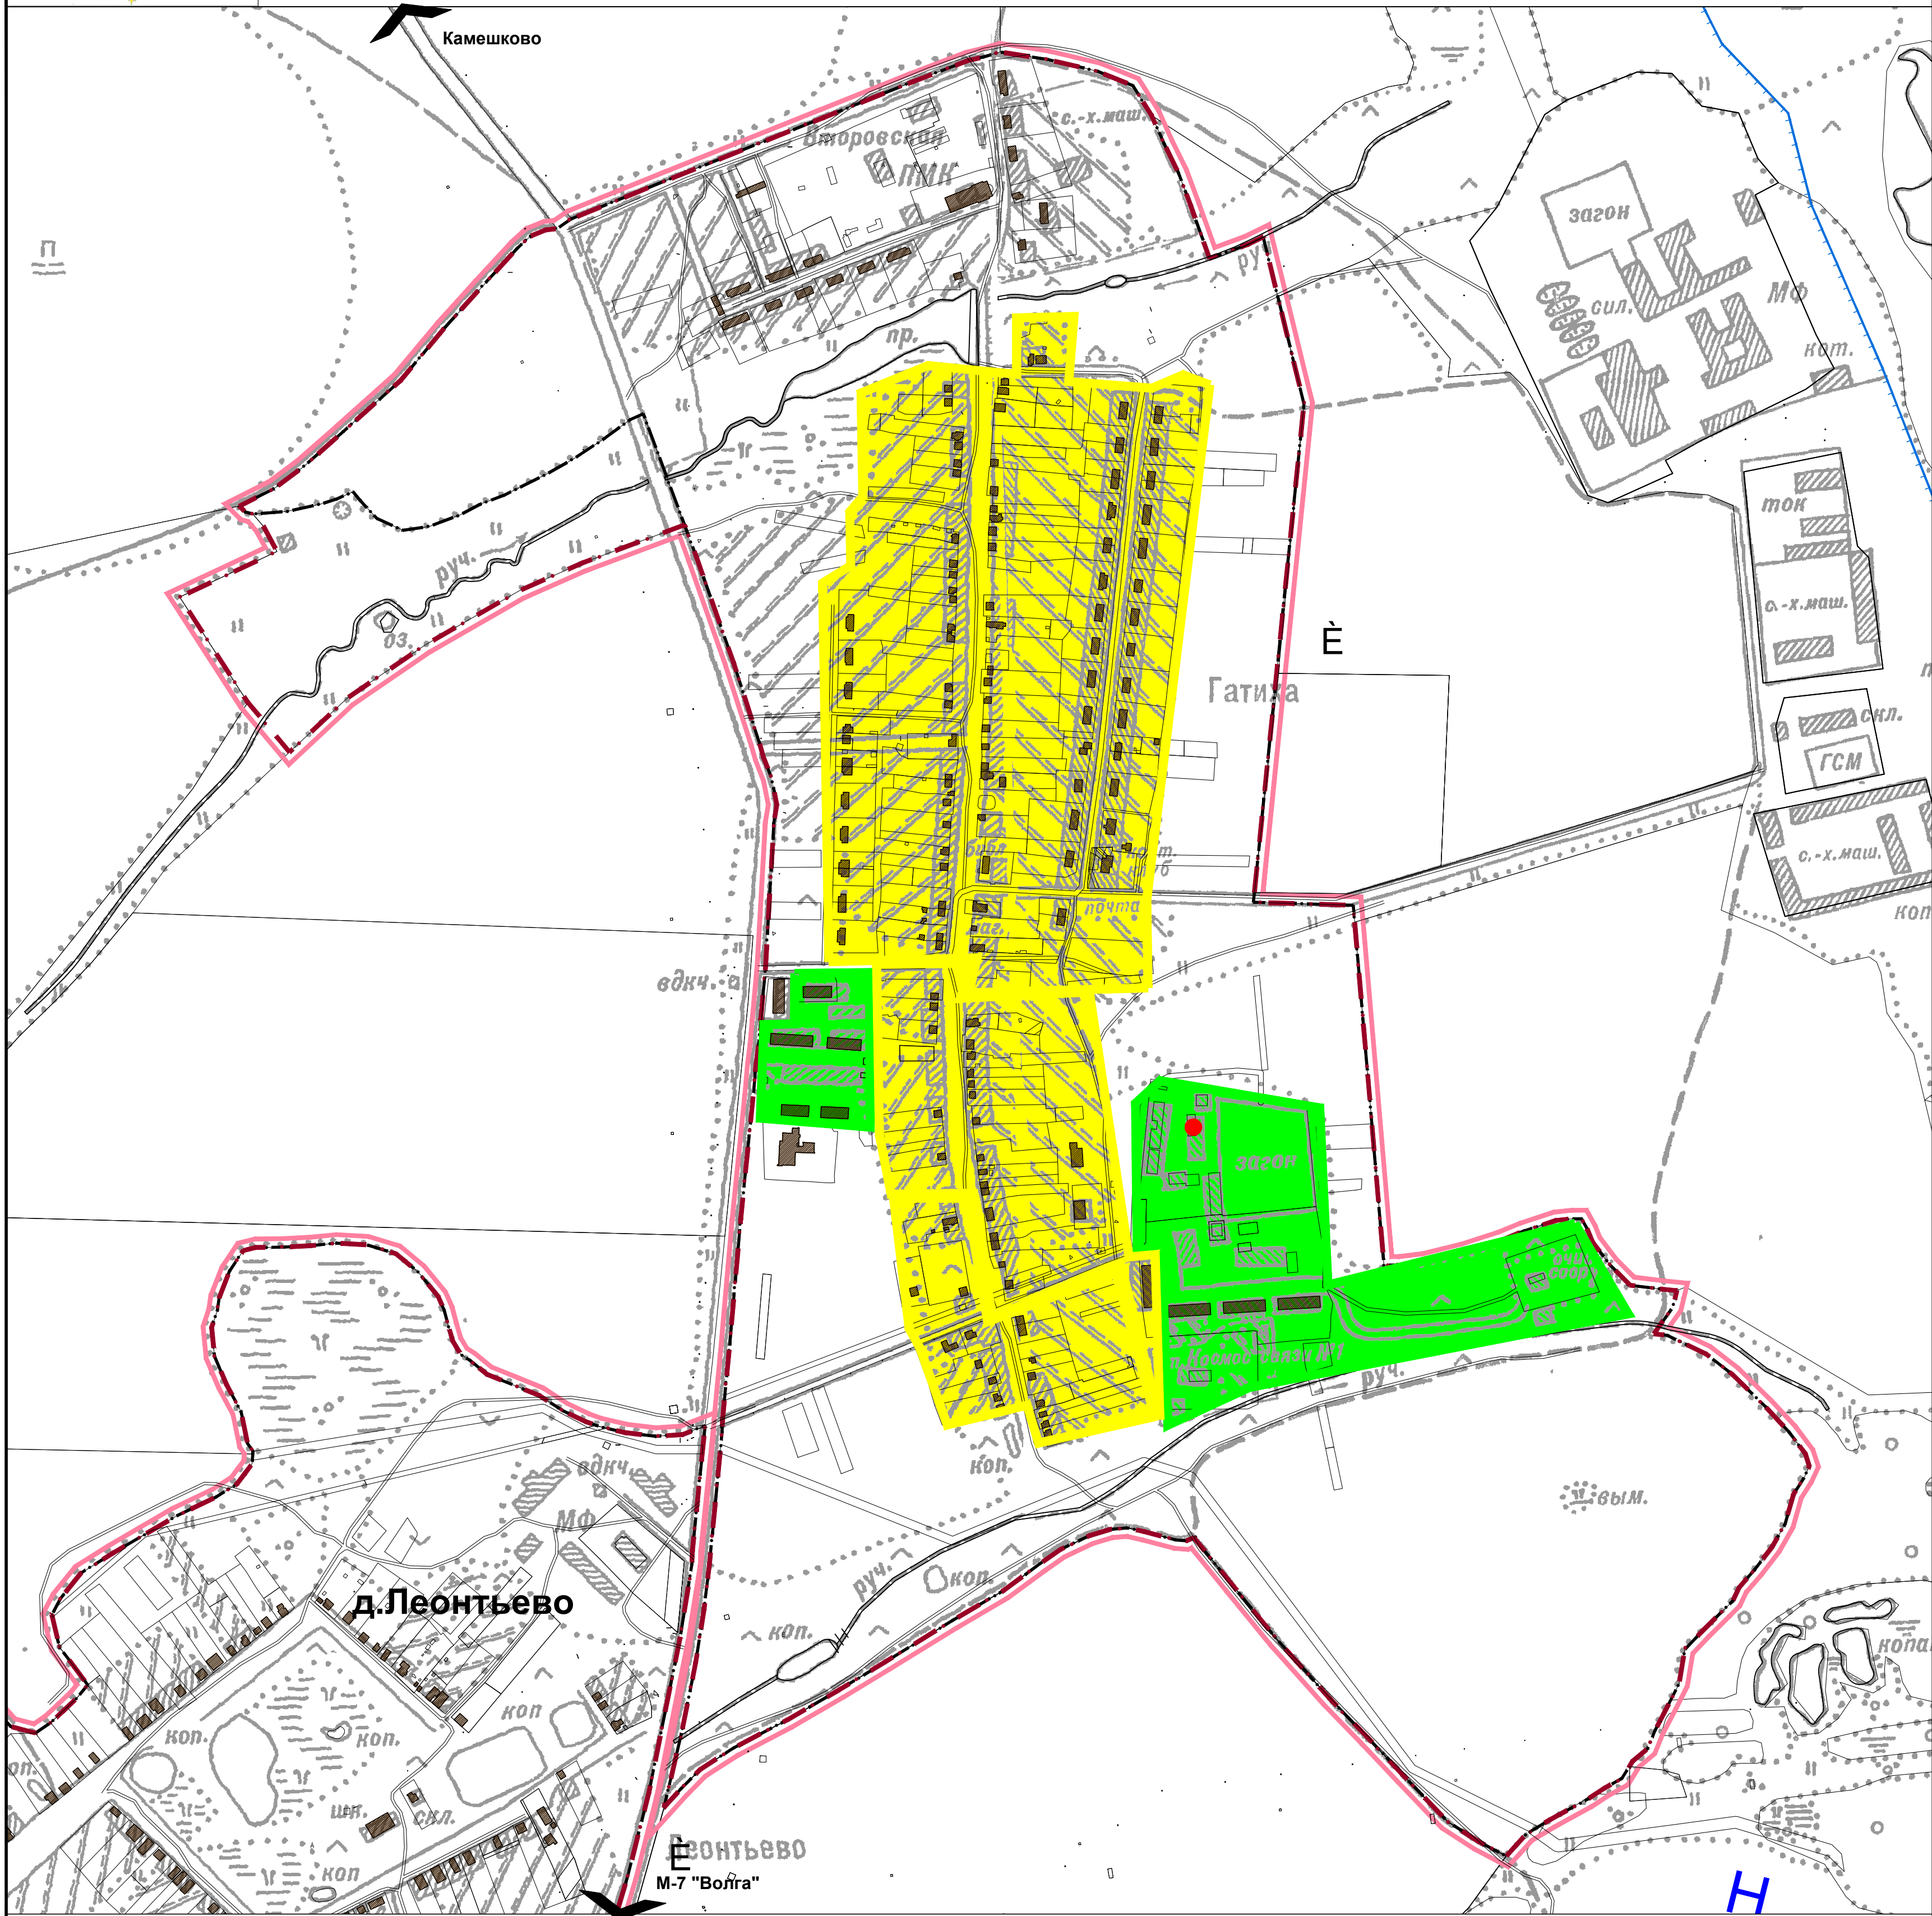

Муниципальное образование Пенкинское  
(сельское поселение)  
Камешковского района Владимирской области

с. Гатиха

Условные обозначения

- Зона перевода на автономное теплоснабжение
- Зона автономного теплоснабжения
- Граница населенного пункта

		© Данный чертеж не подлежит размножению или передаче другим организациям и лицам без письменного согласия института				
		<b>158-12-ТС</b>				
		Муниципальное образование Пенкинское (сельское поселение) Камешковского района Владимирской области				
		Схема теплоснабжения		Стадия	Лист	Листов
ГИП		Скосырев		Схема		
				Зоны теплоснабжения с. Гатиха		
Разработал		Скосырева		<b>ВЛАДИМИРГРАЖДАНПРОЕКТ</b>		